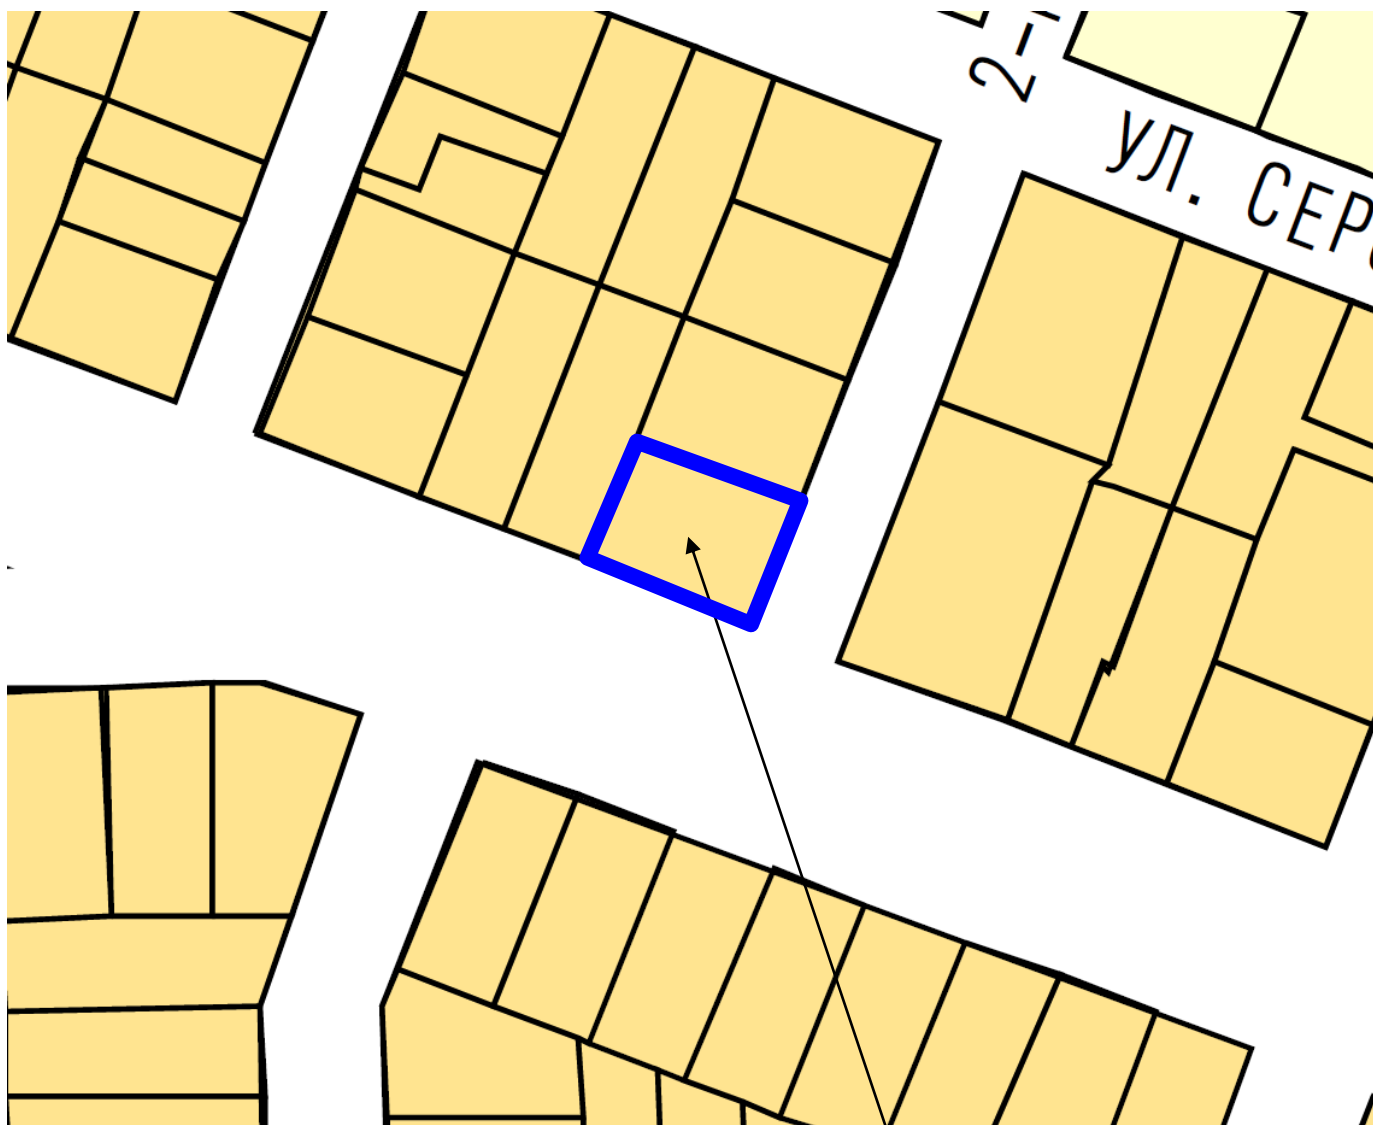

# ФРАГМЕНТ КАРТЫ ГРАДОСТРОИТЕЛЬНОГО ЗОНИРОВАНИЯ ГОРОДА ТВЕРИ

## Границы территориальных зон

Правил землепользования и застройки города Твери, утверждённых решением Тверской городской Думы от 02.07.2003 № 71

земельный участок с кадастровым номером 69:40:0100611:19

### Виды территориальных зон

#### Жилые зоны

-  Ж-1. Зона индивидуальной жилой застройки
-  Ж-2. Зона малоэтажной жилой застройки
-  Ж-3. Зона среднеэтажной жилой застройки (не выше 8 этажей)
-  Ж-4. Зона многоэтажной (высотной) жилой застройки (9 этажей и выше)
-  ПЗ. Зона перспективной застройки
-  Ж-сд. Зона садоводства и дачного хозяйства